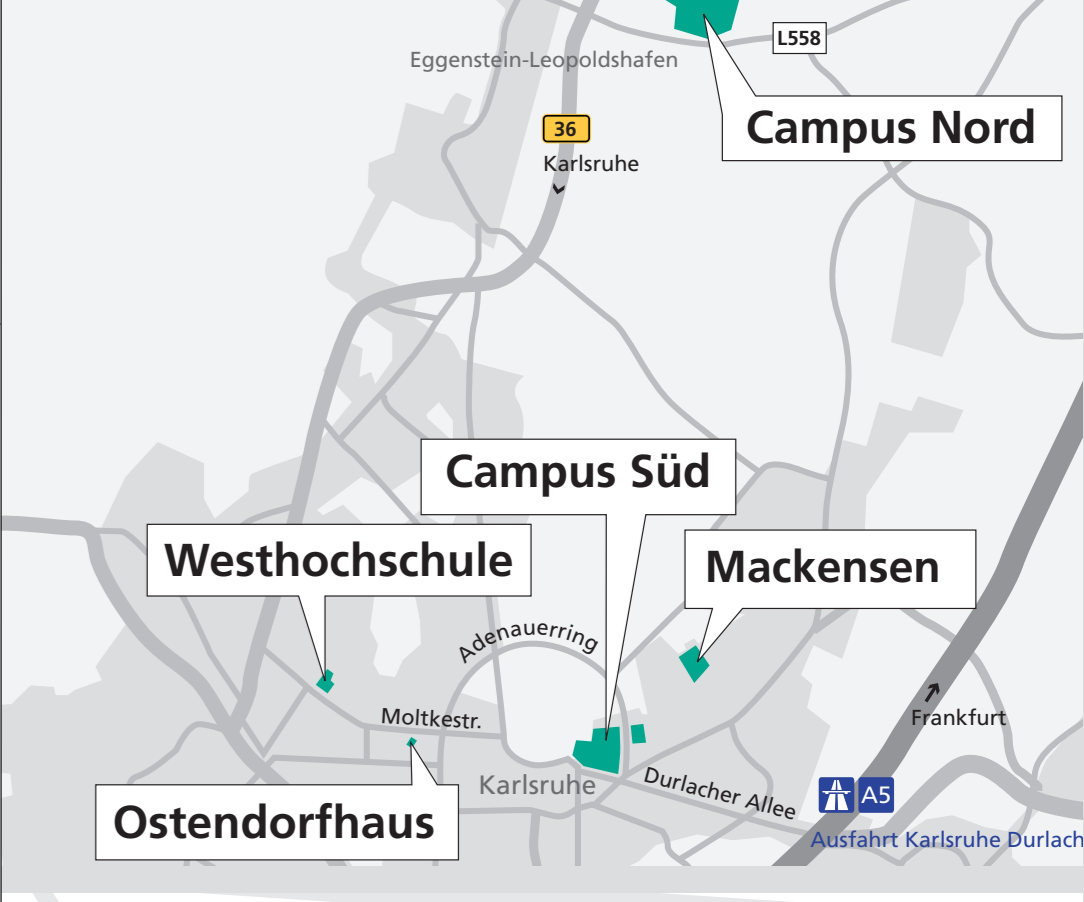

KIT-Standorte Karlsruhe

Standort Ostendorfhaus

Weberstraße 5
76133 Karlsruhe

Standort Dresden

Projektträger Karlsruhe –
Außenstelle Dresden
Hallwachsstraße 3
01069 Dresden

Standort Garmisch

Campus Nord

Postanschrift:
Hermann-von-Helmholtz-Platz 1
76344 Eggenstein-Leopoldshafen