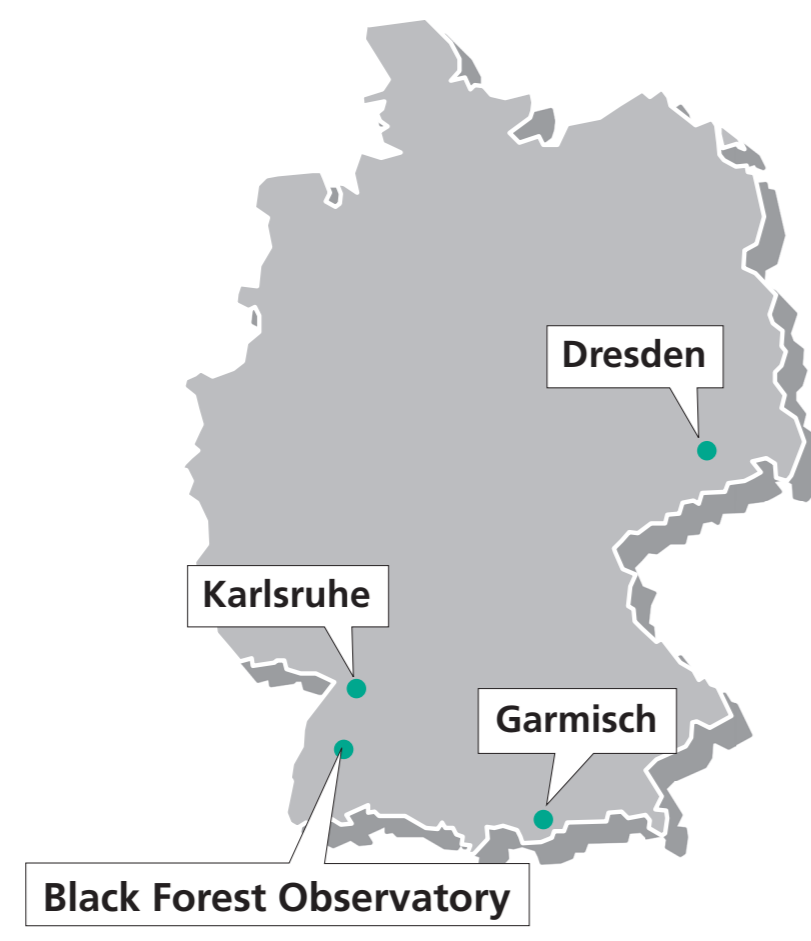

LAGEPLAN CAMPUS SÜD

KIT-Standorte
Deutschland

Süd-Standort-Suche

Service-Telefon +49 721 608 1000
08.00 – 18.00 Uhr

Hörsäle:

Architektur-Hörsäle, neuer Hörsaal (20.40)
Arnold-Hörsaal (11.10)
AUDIMAX, Hörsaal am Forum (30.95)
Bauingenieur-, großer und kleiner Hörsaal (10.50)
Chemie Hörsäle III (30.41)
Chemie, Neuer Hörsaal (30.46)
Criegee-Hörsaal (30.41)
Eiermann-Hörsaal (20.40)
Elektrotechnik, Kleiner Hörsaal (11.10)
Engesser-Hörsaal (10.81)
Fasanengarten-Hörsaal (50.35)
Gaede-Hörsaal (30.22)
Gerthsen-Hörsaal (30.21)
Grashof-Hörsaal (10.91)
Hertz-Hörsaal (10.11)
HMU und HMO (10.21)
Hochspannungstechnik-Hörsaal (30.35)
Kollegium am Schloss Hörsaal (20.13)
Lehmann-Hörsaal (30.22)
Lichttechnik-Hörsaal (30.34)
Maschinenbau, oberer und mittlerer Hörsaal (10.91)
Messtechnik-Hörsaal (30.33)

Englerstr. 7 F 07
Engelbert-Arnold-Str. 5 F 07
Straße am Forum 1 H 06
Reinhard-Baumeister-Platz 1 I 08
Fritz-Haber-Weg 2-6 G 05
Engesserstr. 15 G 06
Fritz-Haber-Weg 2-6 G 05
Englerstr. 7 F 07
Engelbert-Arnold-Str. 5 F 07
Otto-Amman-Platz 1 H 08
Gotthard-Franz-Str. 7 J 04
Engesserstr. 7 E 06
Engesserstr. 9 F 06
Engelbert-Arnold-Str. 4 F 08
Kaiserstr. 12 F 08
Wilhelm-Nusselt-Weg 2 G 08
Engesserstr. 11 F 06
Schlossbezirk 13 C 06
Engesserstr. 7 E 06
Engesserstr. 13 G 06
Engelbert-Arnold-Str. 4 F 08
Fritz-Haber-Weg 1 G 06

Kaiserstr. 10 G 08
Engesserstr. 7 E 06
Engler-Bunte-Ring 21 I 04
Engelbert-Arnold-Str. 4 F 08
Otto-Amman-Platz 1 H 08
Engler-Bunte-Ring 15 H 03
Englerstr. 11 F 07

Herausgeber

Karlsruher Institut für Technologie
Kaiserstraße 12 | 76131 Karlsruhe

Kontakt

Technische Infrastruktur und Dienste - TID
Liegenchaftsmanagement (TID-SLM)
campusplan@tid.kit.edu

Stand: 01. September 2010